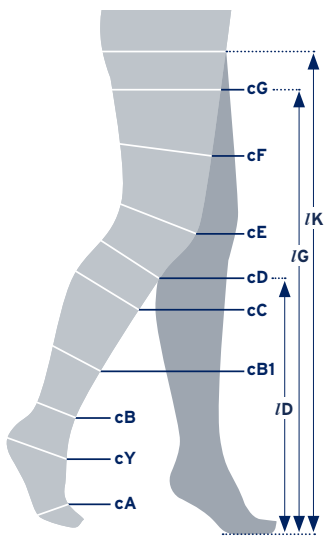

JOBST® maattabel

Opaque

Maten zijn in cm

Maat ▶	I	I Plus	II	II Plus	III	III Plus	IV	IV Plus	V	V Plus	VI	VI Plus
Meetpunt ▼												
cG Siliconenband	43-48	49-57	45-52	53-62	49-56	57-67	53-60	61-72	56-64	65-77	60-68	69-81
cG	43 - 57		45 - 62		49 - 67		53 - 72		56 - 77		60 - 81	
cF	39 - 52		41 - 56		44 - 60		47 - 65		50 - 69		53 - 73	
cE	30 - 37		33 - 40		35 - 43		37 - 45		39 - 48		41 - 51	
cD	27 - 33		29 - 36		32 - 39		34 - 42		36 - 45		38 - 48	
cC	28 - 34		30 - 37		33 - 40		35 - 43		37 - 46		39 - 49	
cB1	23 - 27		24 - 29		26 - 32		29 - 35		31 - 37		33 - 39	
cB	18 - 20		20 - 22		22 - 24		24 - 26		26 - 28		28 - 30	
cY	26 - 31		28 - 33		29 - 35		31 - 37		32 - 38		33 - 40	
cA	17 - 22		19 - 24		21 - 26		23 - 29		25 - 32		27 - 34	

Lengte D

ID petite: 34 - 38 cm
ID regular: 39 - 45 cm

Lengte G

IG petite: 60 - 69 cm
IG regular: 69 - 80 cm
IG lang: 80 - 90 cm

Lengte K (voor panty)

IK petite: 65 - 75 cm
IK regular: 75 - 85 cm

Eén voetlengte per standaardmaat (voetlengte is afhankelijk van lengtemaat).

Eén type siliconenboord beschikbaar per lengtemaat: petite 2,5 cm en regular 5 cm.