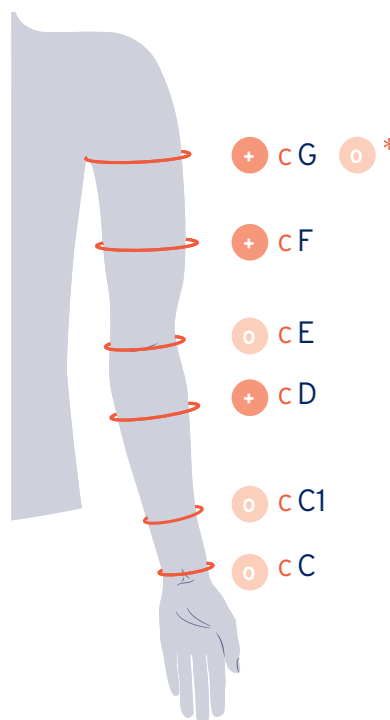

Datum		Firma	
Naam besteller		Telefoonnummer	
Patiëntnaam			
Adres			
Postcode		Woonplaats	

JOBST® CONFIDENCE

Aantal	CCL1	CCL2
Links		
Rechts		

Boord	
SoftFit	
Noppen	
2,5 cm bovenop	
2,5 cm in de kous (1/2)	

Opties Arm	
Elleboogcomfortzone (CCL 1-2)	
Hoek elleboog 25 graden (standaard)	
Hoek elleboog 45 graden	

Kleur	
Beige	Jeans Heather
Caramel	Red Heather
Black	Anthracite Heather

Uitvoeringen	
Armkoos zonder hand	
CG1 (G schuin)	<input checked="" type="checkbox"/>

MATEN

* met siliconenband

Omvangsmaten (c)		
	links	rechts
cG		

cF		
----	--	--

cE		
----	--	--

cD		
----	--	--

cC1		
-----	--	--

cC*		
-----	--	--

NIEUW MEET-PUNT

- O** Geen spanning
- +** Lichte spanning
- ++** Sterke spanning
- +++** Maximale spanning*

* Deze spanning is illustratief, in de praktijk komt dit niet voor

Lengtematen (l)		
	links	rechts
/CG		